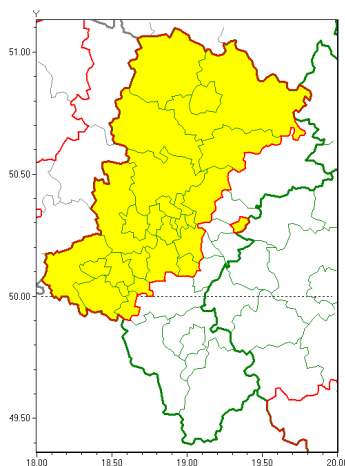

Zasięg ostrzeżeń w województwie

Opady marznące
2019-01-07 22:30

WOJEWÓDZTWO ŁĄSKIE
OSTRZEŻENIA METEOROLOGICZNE ZBIORCZO NR 8
WYKAZ OBOWIĄZUJĄCYCH OSTRZEŻEŃ
o godz. 22:30 dnia 07.01.2019

Zjawisko/Stopień zagrożenia	Opady marznące/1
Obszar	powiaty: białski(5), Bytom(5), Chorzów(5), Częstochowa(4), częstochowski(4), Gliwice(5), gliwicki(5), Jastrzębie-Zdrój(5), Katowice(5), kłobucki(4), lubliniecki(5), mikołowski(5), myszkowski(5), Piekary Śląskie(5), raciborski(5), Ruda Śląska(5), rybnicki(5), Rybnik(5), Siemianowice Śląskie(5), wiatkowice(5), tarnogórski(5), Tychy(5), wodzisławski(5), Zabrze(5), Żory(5)
Ważność	od godz. 06:00 dnia 08.01.2019 do godz. 10:00 dnia 08.01.2019
Prawdopodobieństwo	80%
Przebieg	Prognozuje się miejscami wystąpienie słabych opadów marznącego deszczu oraz mawki powodujących gołoledź, przemieszczających się z zachodu na wschód.
SMS	IMGW-PIB OSTRZEŻENIA: MARZĄCE OPADY/1 Łąskie (25 powiatów) od 06:00/08.01 do 10:00/08.01.2019 marznące opady, drogi liskie. Dotyczy powiatów: białski, Bytom, Chorzów, Częstochowa, częstochowski, Gliwice, gliwicki, Jastrzębie-Zdrój, Katowice, kłobucki, lubliniecki, mikołowski, myszkowski, Piekary Śląskie, raciborski, Ruda Śląska, rybnicki, Rybnik, Siemianowice Śląskie, wiatkowice, tarnogórski, Tychy, wodzisławski, Zabrze i Żory.
RSO	Woj. Łąskie (25 powiatów), IMGW-PIB wydał ostrzeżenie pierwszego stopnia o opadach marzących
Uwagi	Brak.
Dyrektor synoptyk IMGW-PIB	Grzegorz Mikutel