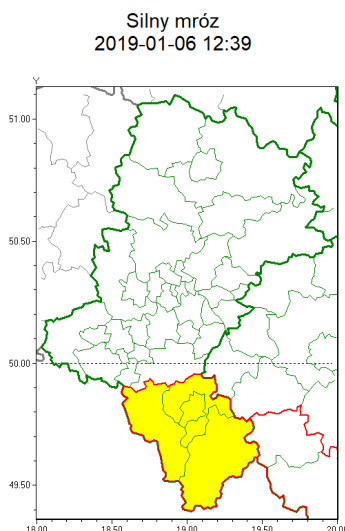

### Zasięg ostrzeżeń w województwie

**WOJEWÓDZTWO ŁÓDZKIE**  
**OSTRZEŻENIA METEOROLOGICZNE ZBIORCZO NR 7**  
**WYKAZ OBOWIĄZUJĄCYCH OSTRZEŻEŃ**  
**o godz. 12:39 dnia 06.01.2019**

<b>Zjawisko/Stopień zagrożenia</b>	Silny mróz/1
<b>Obszar</b>	powiaty: bielski(6), Bielsko-Biała(6), cieszyński(5), żywiecki(5)
<b>Ważność</b>	od godz. 22:00 dnia 06.01.2019 do godz. 09:30 dnia 07.01.2019
<b>Prawdopodobieństwo</b>	80%
<b>Przebieg</b>	Prognozuje się temperatury minimalne w nocy miejscami od -16°C do -13°C. Temperatura maksymalna w dzień od -7°C do -5°C. Wiatr o średniej prędkości od 10 km/h do 15 km/h.
<b>SMS</b>	IMGW-PIB OSTRZEŻENIA: MRÓZ/1 Łódzkie (4 powiaty) od 22:00/06.01 do 09:30/07.01.2019 temp. min -16 st, temp. maks -5 st, wiatr 15 km/h. Dotyczy powiatów: bielski, Bielsko-Biała, cieszyński i żywiecki.
<b>RSO</b>	Woj. Łódzkie (4 powiaty), IMGW-PIB wydał ostrzeżenie pierwszego stopnia o silnych mrozach
<b>Uwagi</b>	Brak.
<b>Dyrektor synoptyk IMGW-PIB</b>	Piotr Wałach