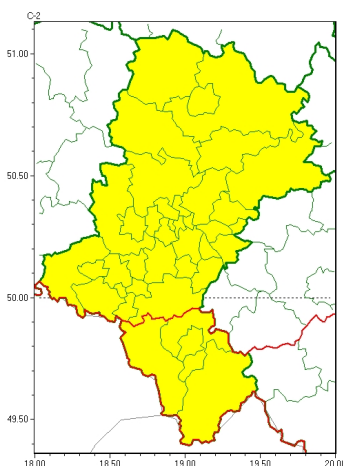

Zasięg ostrzeżeń w województwie

Przymrozki
2025-05-11 11:24

WOJEWÓDZTWO ŚLĄSKIE
OSTRZEŻENIA METEOROLOGICZNE ZBIORCZO NR 92
WYKAZ OBOWIĄZUJĄCYCH OSTRZEŻEŃ
o godz. 11:24 dnia 11.05.2025

Zjawisko/Stopień zagrożenia	Przymrozki/1
Obszar (w nawiasie numer ostrzeżenia dla powiatu)	powiaty: bielski(52), Bielsko-Biała(51), cieszyński(53), żywiecki(57)
Ważność	od godz. 22:00 dnia 11.05.2025 do godz. 07:00 dnia 12.05.2025
Prawdopodobieństwo	90%
Przebieg	Prognozowany jest spadek temperatury powietrza od 1°C do -1°C, przy gruncie do -3°C, a lokalnie do około -5°C.
SMS	IMGW-PIB OSTRZEGA: PRZYMROZKI/1 śląskie (4 powiaty) od 22:00/11.05 do 07:00/12.05.2025 temp. min -1st., przy gruncie -5st. Dotyczy powiatów: bielski, Bielsko-Biała, cieszyński i żywiecki.
RSO	Woj. śląskie (4 powiaty), IMGW-PIB wydał ostrzeżenie pierwszego stopnia o przymrozkach
Uwagi	Miejscami ostrzeżenie będzie kontynuowane w kolejnych dniach. Bieżące informacje śledź na https://meteo.imgw.pl .
Zjawisko/Stopień zagrożenia	Przymrozki/1
Obszar (w nawiasie numer ostrzeżenia dla powiatu)	powiaty: będziński(40), bieruńsko-lędziński(40), Bytom(36), Chorzów(36), Częstochowa(43), częstochowski(44), Dąbrowa Górnicza(40), Gliwice(32), gliwicki(31), Jastrzębie-Zdrój(36), Jaworzno(39), Katowice(37), kłobucki(38), lubliniecki(36), mikołowski(37), Mysłowice(37), myszkowski(42), Piekary Śląskie(37), pszczyński(38), raciborski(33), Ruda Śląska(36), rybnicki(34), Rybnik(34), Siemianowice Śląskie(36), Sosnowiec(39), Świętochłowice(36), tarnogórski(35), Tychy(37), wodzisławski(36), Zabrze(35), zawierciański(44), Żory(35)