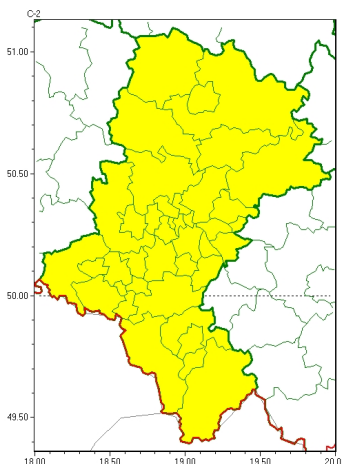

### Zasięg ostrzeżeń w województwie

Gęsta mgła  
2024-11-07 11:24

**WOJEWÓDZTWO ŁÓDZKIE**  
**OSTRZEŻENIA METEOROLOGICZNE ZBIORCZO NR 292**  
**WYKAZ OBSZARÓW ZUSYTYCH OSTRZEŻENIAMI**  
**o godz. 11:24 dnia 07.11.2024**

Zjawisko/Stopień zagrożenia	Gęsta mgła/l
Obszar (w nawiasie numer ostrzeżenia dla powiatu)	powiaty: białski(116), bielski(140), Bielsko-Biała(139), bieruńsko-lędziński(120), Bytom(112), Chorzów(112), cieszyński(141), Czestochowa(114), częstochowski(115), Dąbrowa Górnicza(116), Gliwice(110), gliwicki(110), Jastrzębie-Zdrój(119), Jaworzno(117), Katowice(115), kłobucki(108), lubliniecki(112), mikołowski(115), Mysłowice(117), myszkowski(117), Piekary Łódzkie(112), pszczyński(126), raciborski(118), Ruda Łódzka(114), rybnicki(117), Rybnik(117), Siemianowice Łódzkie(113), Sosnowiec(115), wiatryk(112), tarnogórski(111), Tychy(116), wodzisławski(118), Zabrze(111), zawierciański(119), zory(117), żywiecki(143)
Ważność	od godz. 20:00 dnia 07.11.2024 do godz. 09:00 dnia 08.11.2024
Prawdopodobieństwo	80%
Przebieg	Prognozuje się gęste mgły, w zasięgu których widzialność miejscami wynosi poniżej 200 m. Na obszarach wystąpienia temperatury powietrza poniżej 0°C, wilgoć zawarta w powietrzu może zamarać, lokalnie powodując lisko dróg.
SMS	IMGW-PIB OSTRZEŻENIA: MGŁA/l Łódzkie (wszystkie powiaty) od 20:00/07.11 do 09:00/08.11.2024 widzialność < 200 m. Dotyczy powiatów: wszystkie powiaty.
RSO	Woj. Łódzkie (wszystkie powiaty), IMGW-PIB wydał ostrzeżenie pierwszego stopnia o silnych mgłach
Uwagi	Brak.