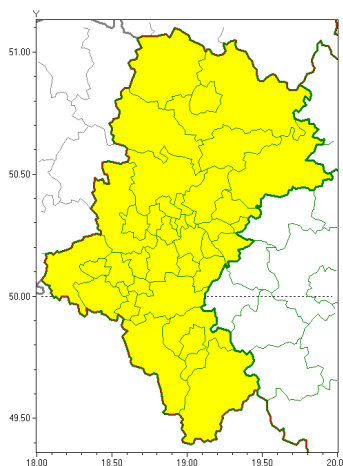

Zasięg ostrzeżeń w województwie

Burze z gradem
2018-07-11 12:15

WOJEWÓDZTWO ŁÓDZKIE OSTRZEŻENIA METEOROLOGICZNE ZBIORCZO NR 17 WYKAZ OBYWÓW ZUJACYCH OSTRZEŻENIE o godz. 12:15 dnia 11.07.2018

Zjawisko/Stopień zagrożenia	Burze z gradem/1
Obszar	powiaty: białski, bielski, Bielsko-Biała, bieruńsko-lędziński, Bytom, Chorzów, cieszyński, Czestochowa, czestochowski, Dąbrowa Górnicza, Gliwice, gliwicki, Jastrzębie-Zdrój, Jaworzno, Katowice, kłobucki, lubliniecki, mikołowski, Mysłowice, myszkowski, Piekary Łódzkie, pszczyński, raciborski, Ruda Łódzka, rybnicki, Rybnik, Siemianowice Łódzkie, Sosnowiec, wiatrychów, wiatrychowski, tarnogórski, Tychy, wodzisławski, Zabrze, zawierciański, zarycki, żywiecki
Ważność	od godz. 12:15 dnia 11.07.2018 do godz. 07:00 dnia 12.07.2018
Prawdopodobieństwo	70%
Przebieg	Prognozuje się wystąpienie burz z opadami deszczu miejscami od 15 mm do 25 mm, lokalnie do 40 mm oraz porywami wiatru do 70 km/h. Miejscami może liwy grad.
SMS/RSO	Woj. Łódzkie (wszystkie powiaty), IMGW-PIB wydał ostrzeżenie pierwszego stopnia o burzach z gradem
Dyrektor synoptyk IMGW-PIB	Witold Wiśniewski