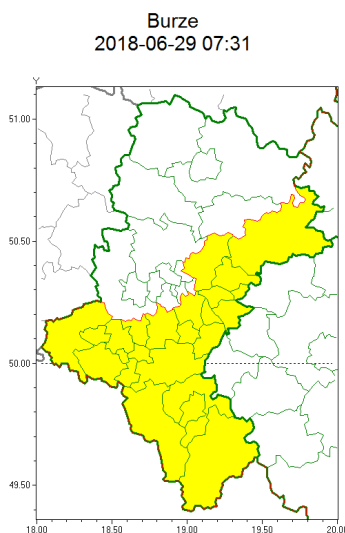

Zasięg ostrzeżeń w województwie

WOJEWÓDZTWO ŁÓDZKIE
OSTRZEŻENIA METEOROLOGICZNE ZBIORCZO NR 14
WYKAZ OBSZARÓW ZUCIENNYCH OSTRZEŻENIEM
o godz. 07:31 dnia 29.06.2018

Zjawisko/Stopień zagrożenia	Burze/1
Obszar	powiaty: białski, bielski, Bielsko-Biała, bieruńsko-lędziński, cieszyński, Dąbrowa Górnicza, Jastrzębie-Zdrój, Jaworzno, Katowice, mikołowski, Mysłowice, pszczyński, raciborski, rybnicki, Rybnik, Sosnowiec, Tychy, wodzisławski, zawierciański, Żory, Żywiec
Ważność	od godz. 12:30 dnia 29.06.2018 do godz. 21:00 dnia 29.06.2018
Prawdopodobieństwo	80%
Przebieg	Prognozuje się wystąpienie burz z opadami deszczu miejscami od 20 mm do 25 mm, lokalnie do 30 mm oraz porywami wiatru do 70 km/h.
SMS/RSO	Woj. Łódzkie (21 powiatów), IMGW-PIB wydał ostrzeżenie pierwszego stopnia o burzach
Dyrektor synoptyk IMGW-PIB	Krzysztof Jania