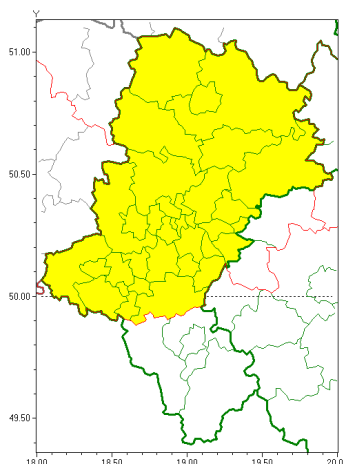

Zasięg ostrzeżeń w województwie

Intensywne opady deszczu
2018-06-12 00:58

WOJEWÓDZTWO ŚLĄSKIE
OSTRZEŻENIA METEOROLOGICZNE ZBIORCZO NR 1
WYKAZ OBSZARÓW ZUSŁUGOWYCH OSTRZEŻENIA
o godz. 00:58 dnia 12.06.2018

Zjawisko/Stopień zagrożenia	Intensywne opady deszczu/1
Obszar	powiaty: białski, bieruńsko-lędziński, Bytom, Chorzów, Częstochowa, częstochowski, Dąbrowa Górnicza, Gliwice, gliwicki, Jastrzębie-Zdrój, Jaworzno, Katowice, kłobucki, lubliniecki, mikołowski, Mysłowice, myszkowski, Piekary Śląskie, pszczyński, raciborski, Ruda Śląska, rybnicki, Rybnik, Siemianowice Śląskie, Sosnowiec, włoszczowski, tarnogórski, Tychy, wodzisławski, Zabrze, zawierciański, żory
Ważność	od godz. 05:00 dnia 12.06.2018 do godz. 12:00 dnia 12.06.2018
Prawdopodobieństwo	75%
Przebieg	Prognozuje się wystąpienie opadów deszczu okresami o natężeniu umiarkowanym i silnym. Prognozowana wysokość opadów od 20 mm do 35 mm. Możliwe burze.
SMS/RSO	Woj. Śląskie (32 powiatów), IMGW-PIB wydał ostrzeżenie pierwszego stopnia o intensywnych opadach deszczu
Dyrektor synoptyk IMGW-PIB	Iwona Lelko