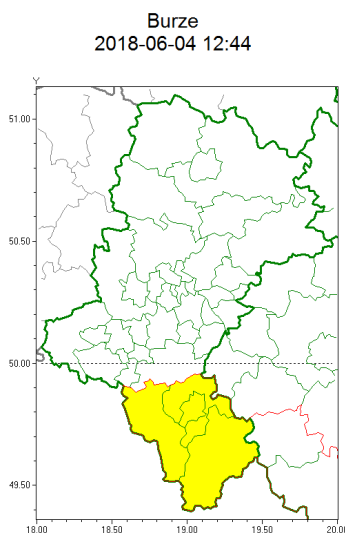

Zasięg ostrzeżeń w województwie

WOJEWÓDZTWO ŁÓDZKIE
OSTRZEŻENIA METEOROLOGICZNE ZBIORCZO
WYKAZ OBSZARÓW Z JAKICH OSTRZEŻENIA
o godz. 12:44 dnia 04.06.2018

Zjawisko/Stopień zagrożenia	Burze/1
Obszar	powiaty: bielski, Bielsko-Biała, cieszyński, żywiecki
Ważność	od godz. 13:00 dnia 04.06.2018 do godz. 18:00 dnia 04.06.2018
Prawdopodobieństwo	80%
Przebieg	Prognozuje się wystąpienie burz z opadami deszczu miejscami od 15 mm do 25 mm oraz porywami wiatru do 60 km/h.
SMS/RSO	Woj. Łódzkie (4 powiaty), IMGW-PIB wydał ostrzeżenie pierwszego stopnia o burzach
Dyrektor synoptyk IMGW-PIB	Szymon Poręba